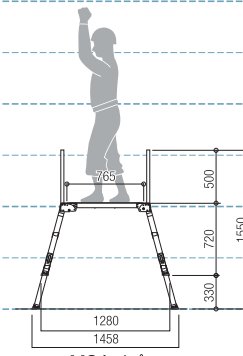

作業台高さ一覧

SGアルカス

Sタイプ

MSタイプ

Mタイプ

SGヘガ500

NLタイプ

Lタイプ

LLタイプ

SGヘガ500

SLLタイプ

Mタイプ

Lタイプ

SGクルツ

直角500Mタイプ

直角500Lタイプ