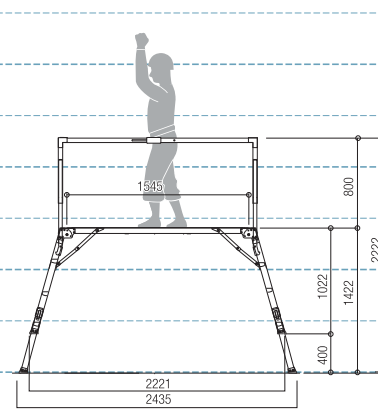

作業台高さ一覧

SGアルカス

Sタイプ

MSタイプ

Mタイプ

SGヘガ500

NLタイプ

Lタイプ

LLタイプ

SGヘガ500

SLLタイプ

Mタイプ

Lタイプ

SGクルツ

直角500Mタイプ

直角500Lタイプ