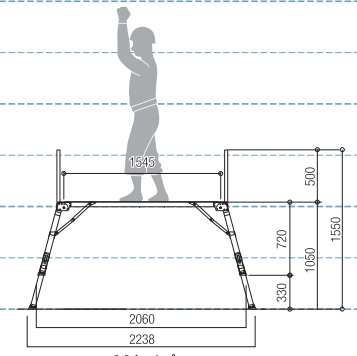

作業台高さ一覧

SGアルカス

Sタイプ

MSタイプ

Mタイプ

SGヘガ500

NLタイプ

Lタイプ