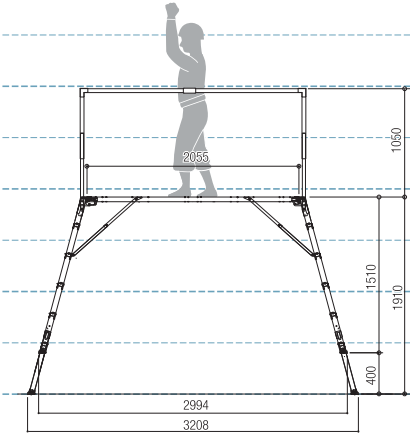

作業台高さ一覧

SGアルカス

Sタイプ

MSタイプ

Mタイプ

SGヘガ500

NLタイプ

Lタイプ

LLタイプ

SGヘガ500

SLLタイプ

Mタイプ

Lタイプ

SGクルツ

直角500Mタイプ

直角500Lタイプ