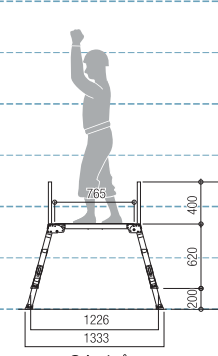

作業台高さ一覧

SGアルカス

Sタイプ

MSタイプ

Mタイプ

SGヘガ500

NLタイプ

Lタイプ

LLタイプ

SGヘガ500

SLLタイプ

Mタイプ

Lタイプ

SGクルツ

直角500Mタイプ

直角500Lタイプ