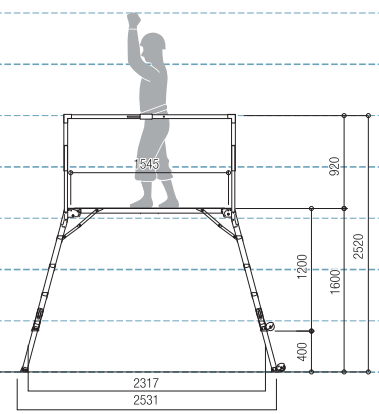

作業台高さ一覧

SGアルカス

Sタイプ

MSタイプ

Mタイプ

SGヘガ500

NLタイプ

Lタイプ

LLタイプ

SGヘガ500

SLLタイプ

Mタイプ

Lタイプ

SGクルツ

直角500Mタイプ

直角500Lタイプ