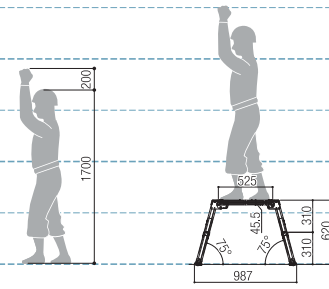

作業台高さ一覧

SGアルカス

Sタイプ

MSタイプ

Mタイプ

SGヘガ500

NLタイプ

Lタイプ

LLタイプ

SGヘガ500

SLLタイプ

Mタイプ

Lタイプ

SGクルツ

直角500Mタイプ

直角500Lタイプ