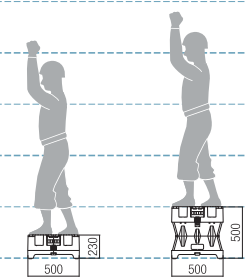

直角500LLタイプ

SGペガ直角500

直角500SLLタイプ

SGレオ

SGレオ

オリオン500

Mタイプ

Lタイプ