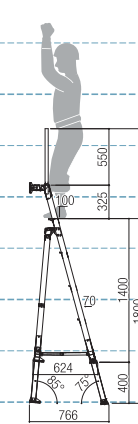

直角500LLタイプ

SGペガ直角500

直角500SLLタイプ

SGレオ

SGレオ

オリオン500

Mタイプ

Lタイプ