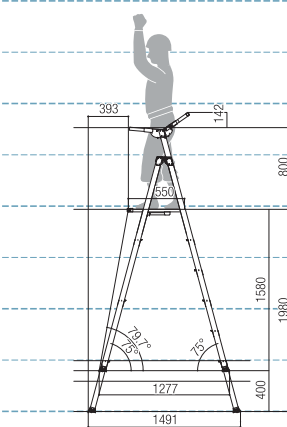

直角500LLタイプ

SGペガ直角500

直角500SLLタイプ

SGレオ

SGレオ

オリオン500

Mタイプ

Lタイプ