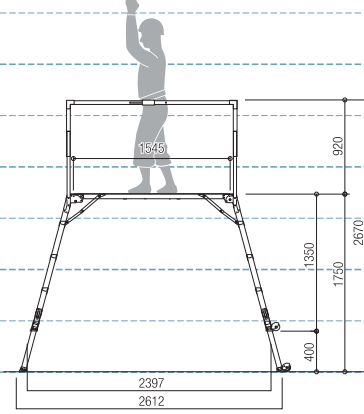

作業台高さ一覧

SGアルカス

Sタイプ

MSタイプ

Mタイプ

SGヘガ500

NLタイプ

Lタイプ

LLタイプ

SGヘガ500

SLLタイプ

Mタイプ

Lタイプ

SGクルツ

直角500Mタイプ

直角500Lタイプ