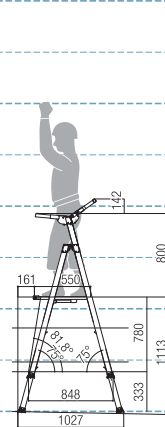

直角500LLタイプ

SGペガ直角500

直角500SLLタイプ

SGレオ

SGレオ

オリオン500

Mタイプ

Lタイプ